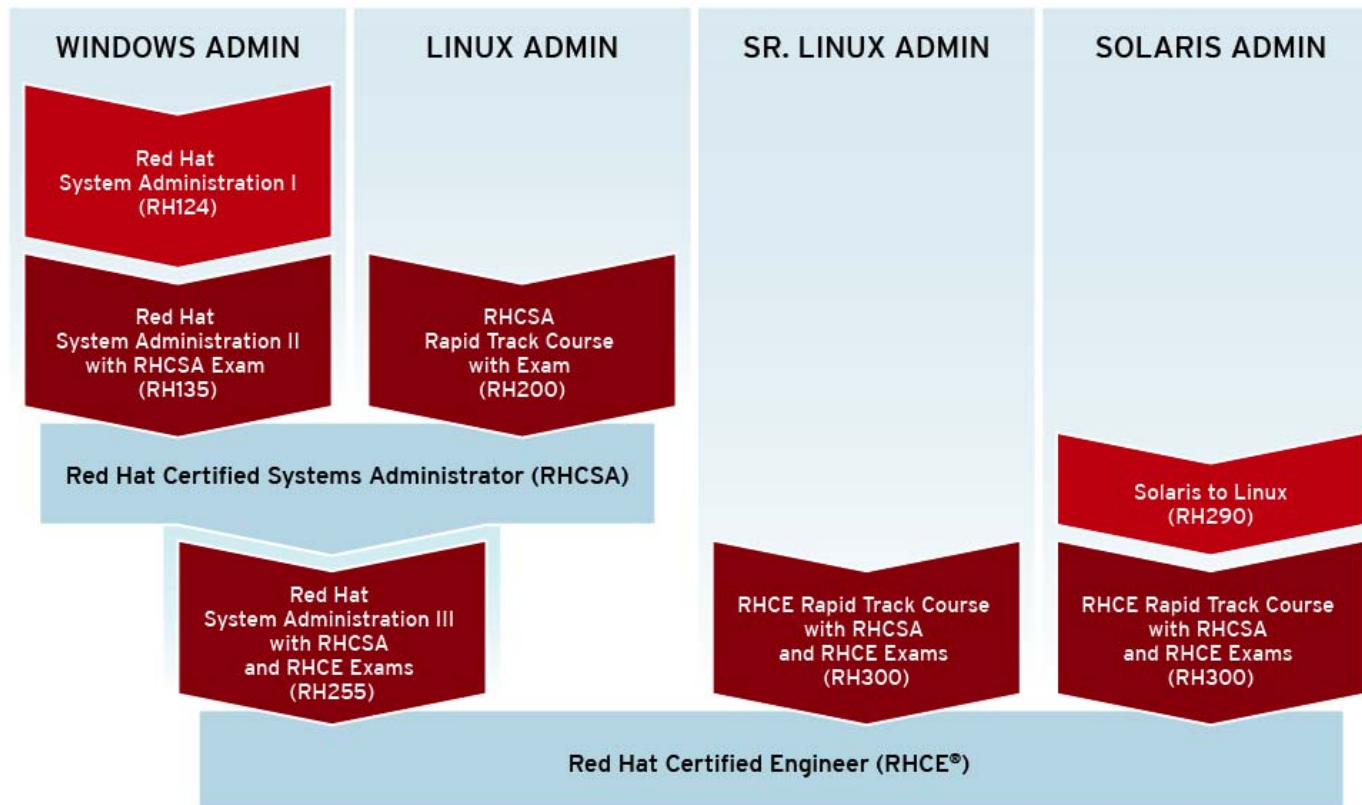

## Nová certifikace:

Red Hat Certified System Administrator (RHCSA)

- nahrazuje certifikaci RHCT

- lépe odráží profesionální zařazení administrátorů

- podmínka pro získání RHCE!

# Změny školení RHEL5 vs. RHEL6

## RHEL6:

-Koncipováno jako vzdělávání systémových administrátorů různých úrovní/znalostí

-Nové kurzy (RH134/5, RH200)

-Nová metodika školení (interaktivní zapojení, ověřování znalostí v průběhu tréninku apod.)

# Nové rozdělení kurzů

- RHCSA (podmínka pro RHCE!)
- RHCE
- Certificates of expertise (vyšší úroveň)
- RHCSS
- RHCDS
- RHCVA
- RHCA