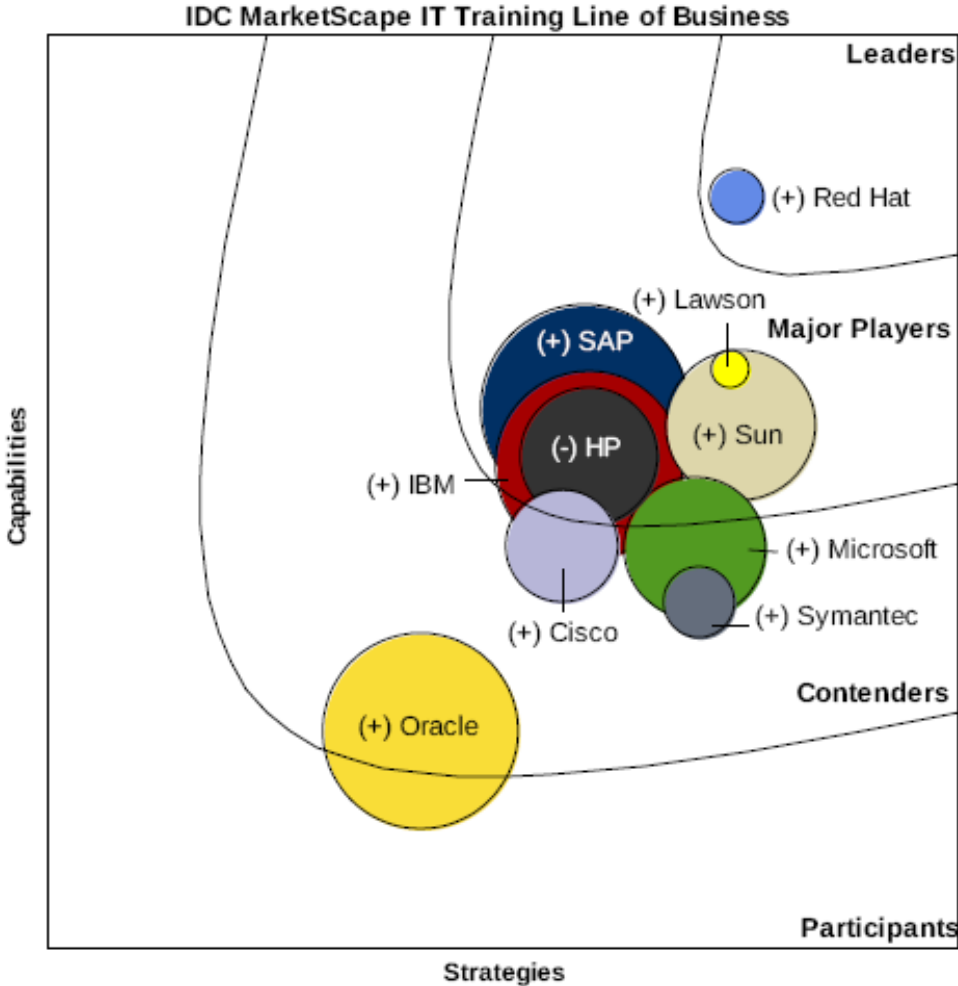

IDC analýza 2009