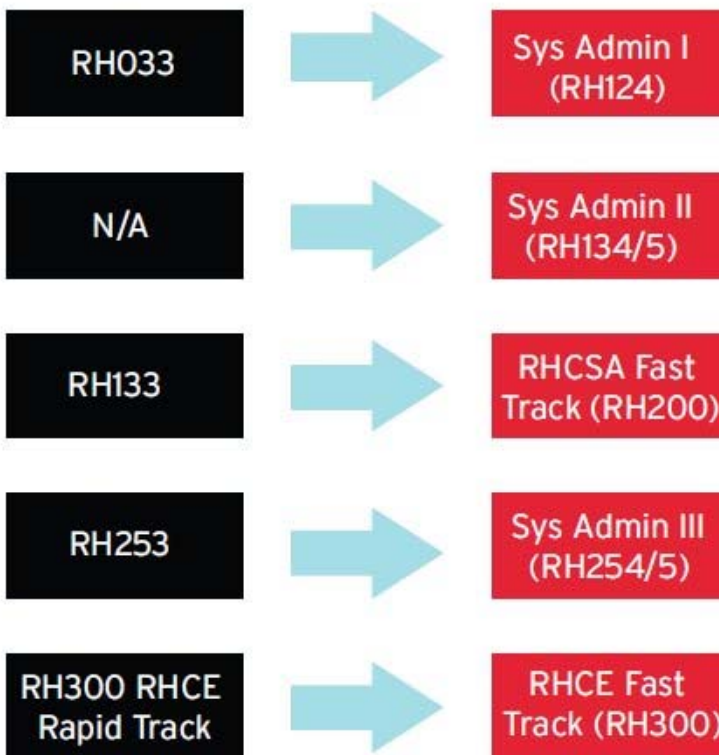

## Nová certifikace:

Red Hat Certified System Administrator (RHCSA)

- nahrazuje certifikaci RHCT

- lépe odráží profesionální zařazení administrátorů

- podmínka pro získání RHCE!

# Změny školení RHEL5 vs. RHEL6

## RHEL6:

-Koncipováno jako vzdělávání systémových administrátorů různých úrovní/znalostí

-Nové kurzy (RH134/5, RH200)

-Nová metodika školení (interaktivní zapojení, ověřování znalostí v průběhu tréninku apod.)

# Nové rozdělení kurzů

- RHCSA (podmínka pro RHCE!)
- RHCE
- Certificates of expertise (vyšší úroveň)
- RHCSS
- RHCDS
- RHCVA
- RHCA